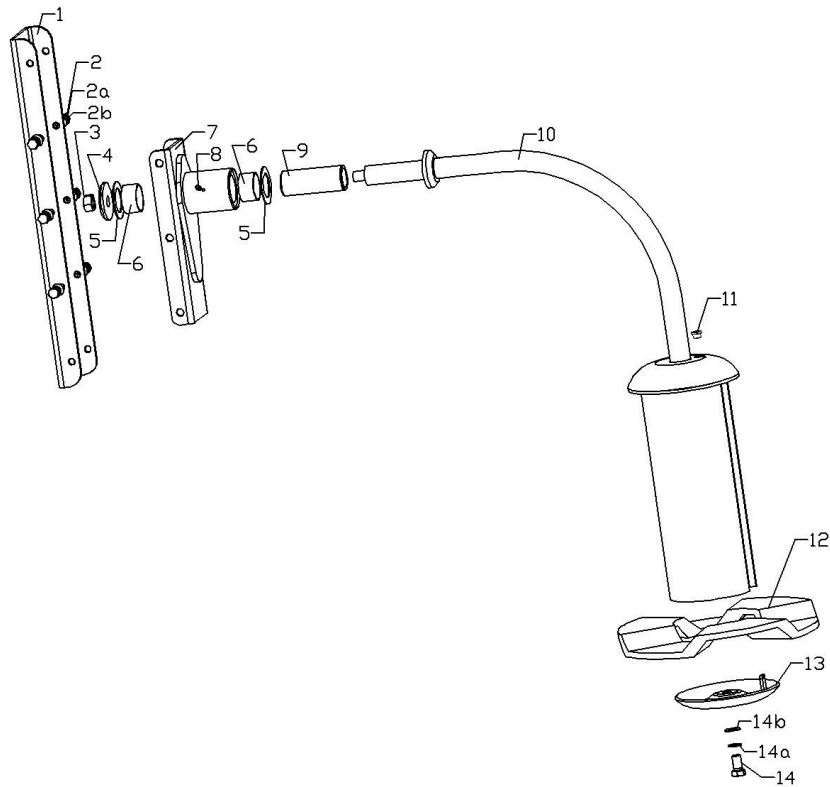

EasySwing-Midi parts

Pos	Name	Pcs	Partnumber
1	Stand	1	15083101
2	Screw	6	DIN933 M12x40
2a	Lock washer	6	DIN6798 M12
2b	Washer	6	DIN433 M12
3	Nut	1	DIN934 M20x1,5
4	Lock plate	1	16030803-1
5	Aksial slideplate	2	16032402
6	Slide bearing	2	55x50x30
7	Hub	1	15121601-1
8	Grease nipple	1	DIN71412H1M6
9	Slidesocket	1	16030801-1
10	Brush shaft	1	16030804
11	Plug	1	3/8
12	Brush disc	10	17550022
13	Tensioner lid	1	16011601
14	Screw	1	DIN933 M16x30
14a	Lock washer	1	DIN6798 M16
14b	Washer	1	DIN9021 M16