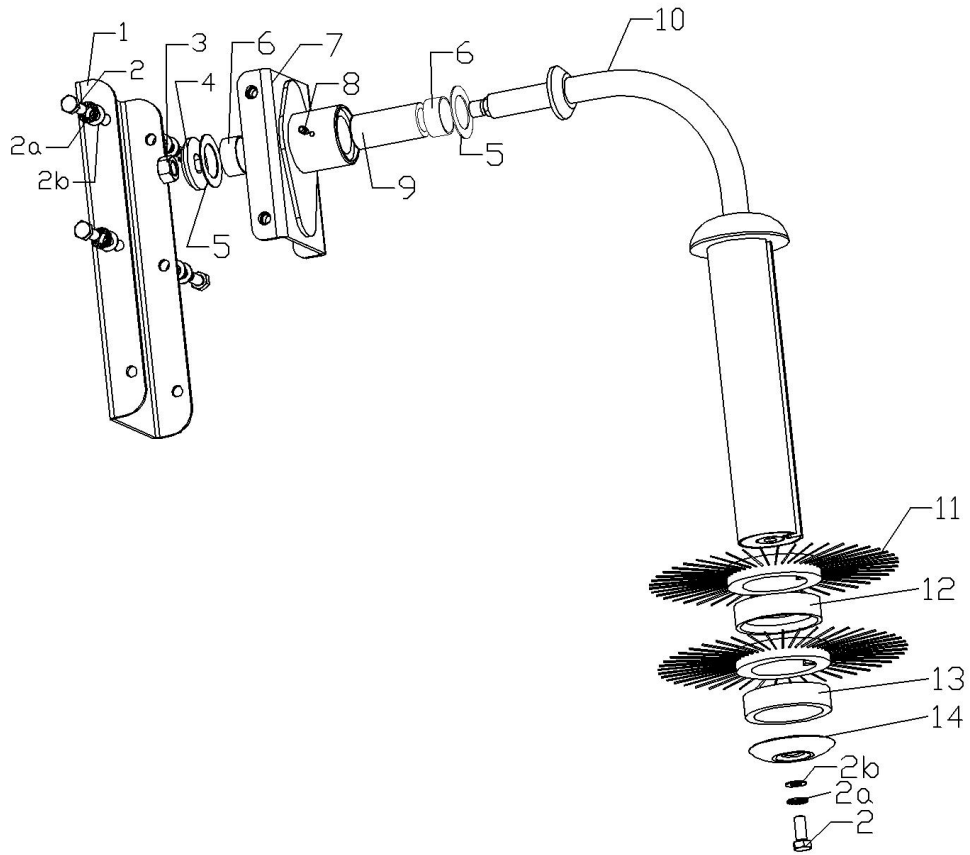

EasySwing-Mini parts

Pos	Name	Pcs	Partnumber
1	Stand	1	15113005
2	Screw	5	DIN933 M12x40
2a	Lock washer	5	DIN6798 M12
2b	Washer	5	DIN433 M12
3	Nut	1	DIN934 M18x1,5
4	Lock plate	1	16041502
5	Aksial slideplate	2	16041507
6	Slide bearing	2	44x40x20
7	Hub	1	16041506
8	Grease nipple	1	DIN71412H1M6
9	Slidesocket	1	16041501
10	Brush shaft	1	16041504
11	Brush disc	10	07530015
12	Intermediate ring	6	7525M
13	Balance ring	3	7525P
14	Tensioner lid	1	15113008