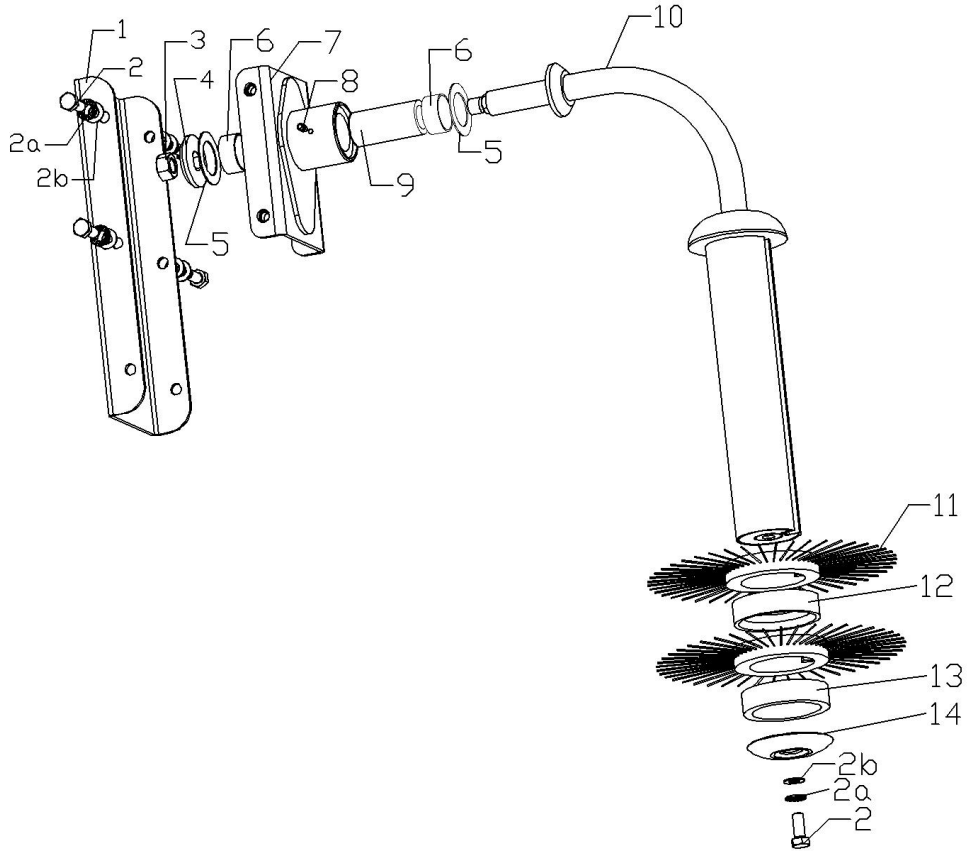

EasySwing-Mini osat

Pos	Nimi	Kpl	Osanumero
1	Seinärunko	1	15113005
2	Ruuvi	5	DIN933 M12x40
2a	Tähtialuslevy	5	DIN6798 M12
2b	Aluslevy	5	DIN433 M12
3	Mutteri	1	DIN934 M18x1,5
4	Lukkolevy	1	16041502
5	Aksiaaliliukulevy	2	16041507
6	Radiaalilaakeri	2	44x40x20
7	Napalevy	1	16041506
8	Rasvanippa	1	DIN71412H1M6
9	Liukuholkki	1	16041501
10	Harjarunko	1	16041504
11	Lamelli	10	07530015
12	Välirengas	6	7525M
13	Painorengas	3	7525P
14	Kiristyslautanen	1	15113008