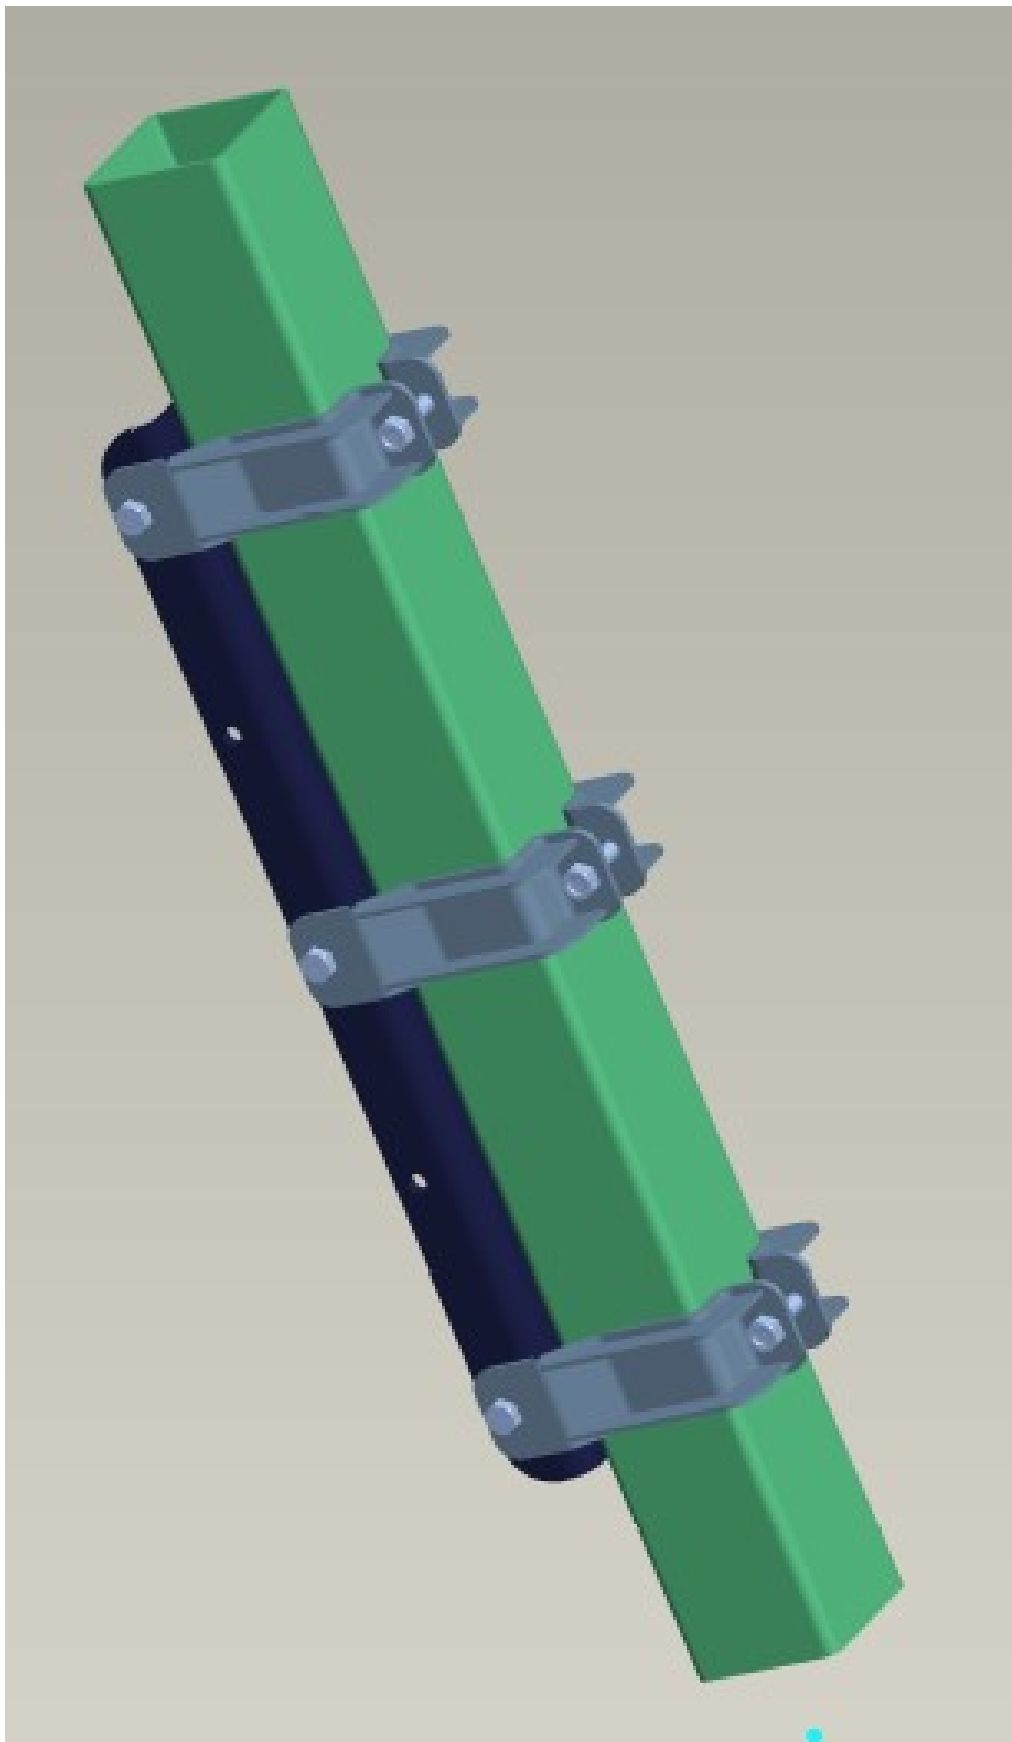

PN100S

Pelarfäste 100 x 100

För fyrkantiga pelare 100 x 100 mm,
innehåller en monteringskruvsats,
varmförzinkad.

Vikt: 4,5 kg

Produktkod: PN100S