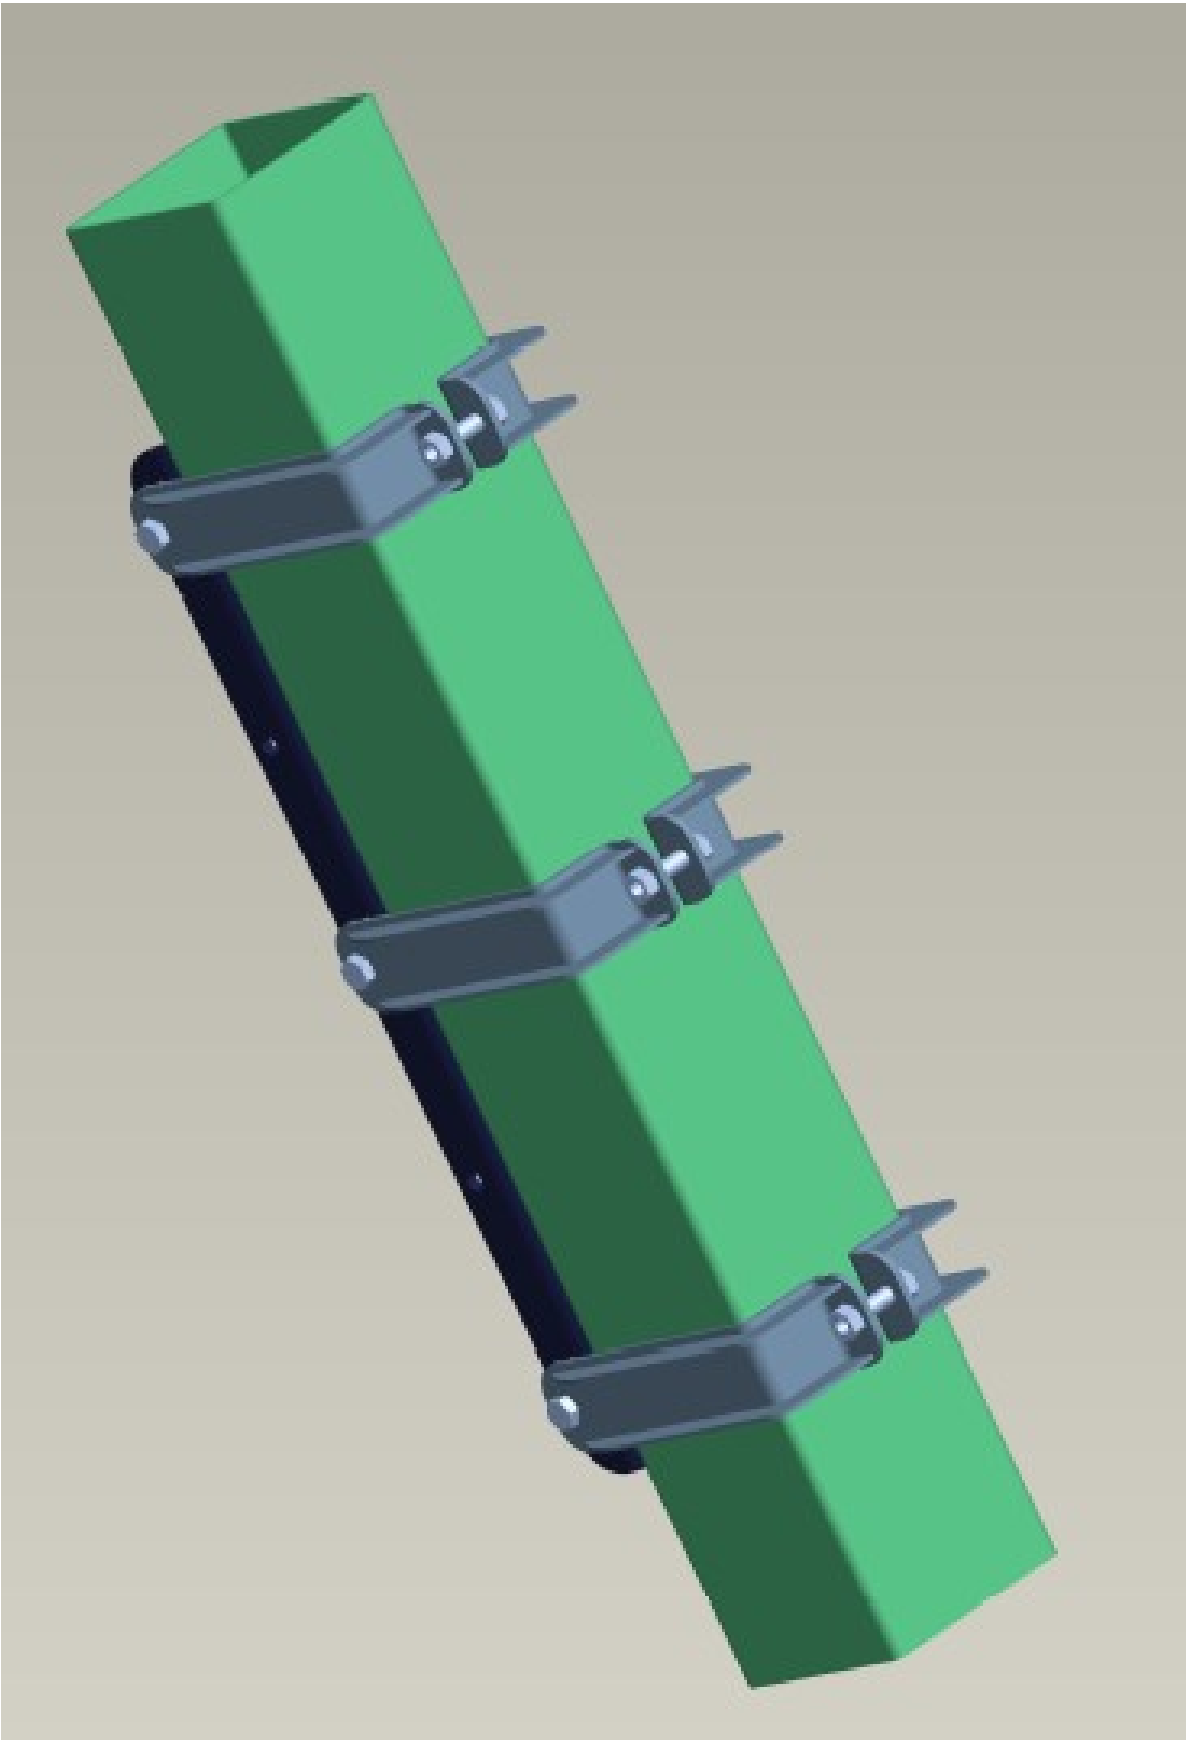

PN150S

Pelarfäste 150 x 150

För fyrkantiga pelare 150 x 150 mm,
innehåller en monteringskruvsats,
varmförzinkad.

Vikt: 6,5 kg

Produktkod: PN150S