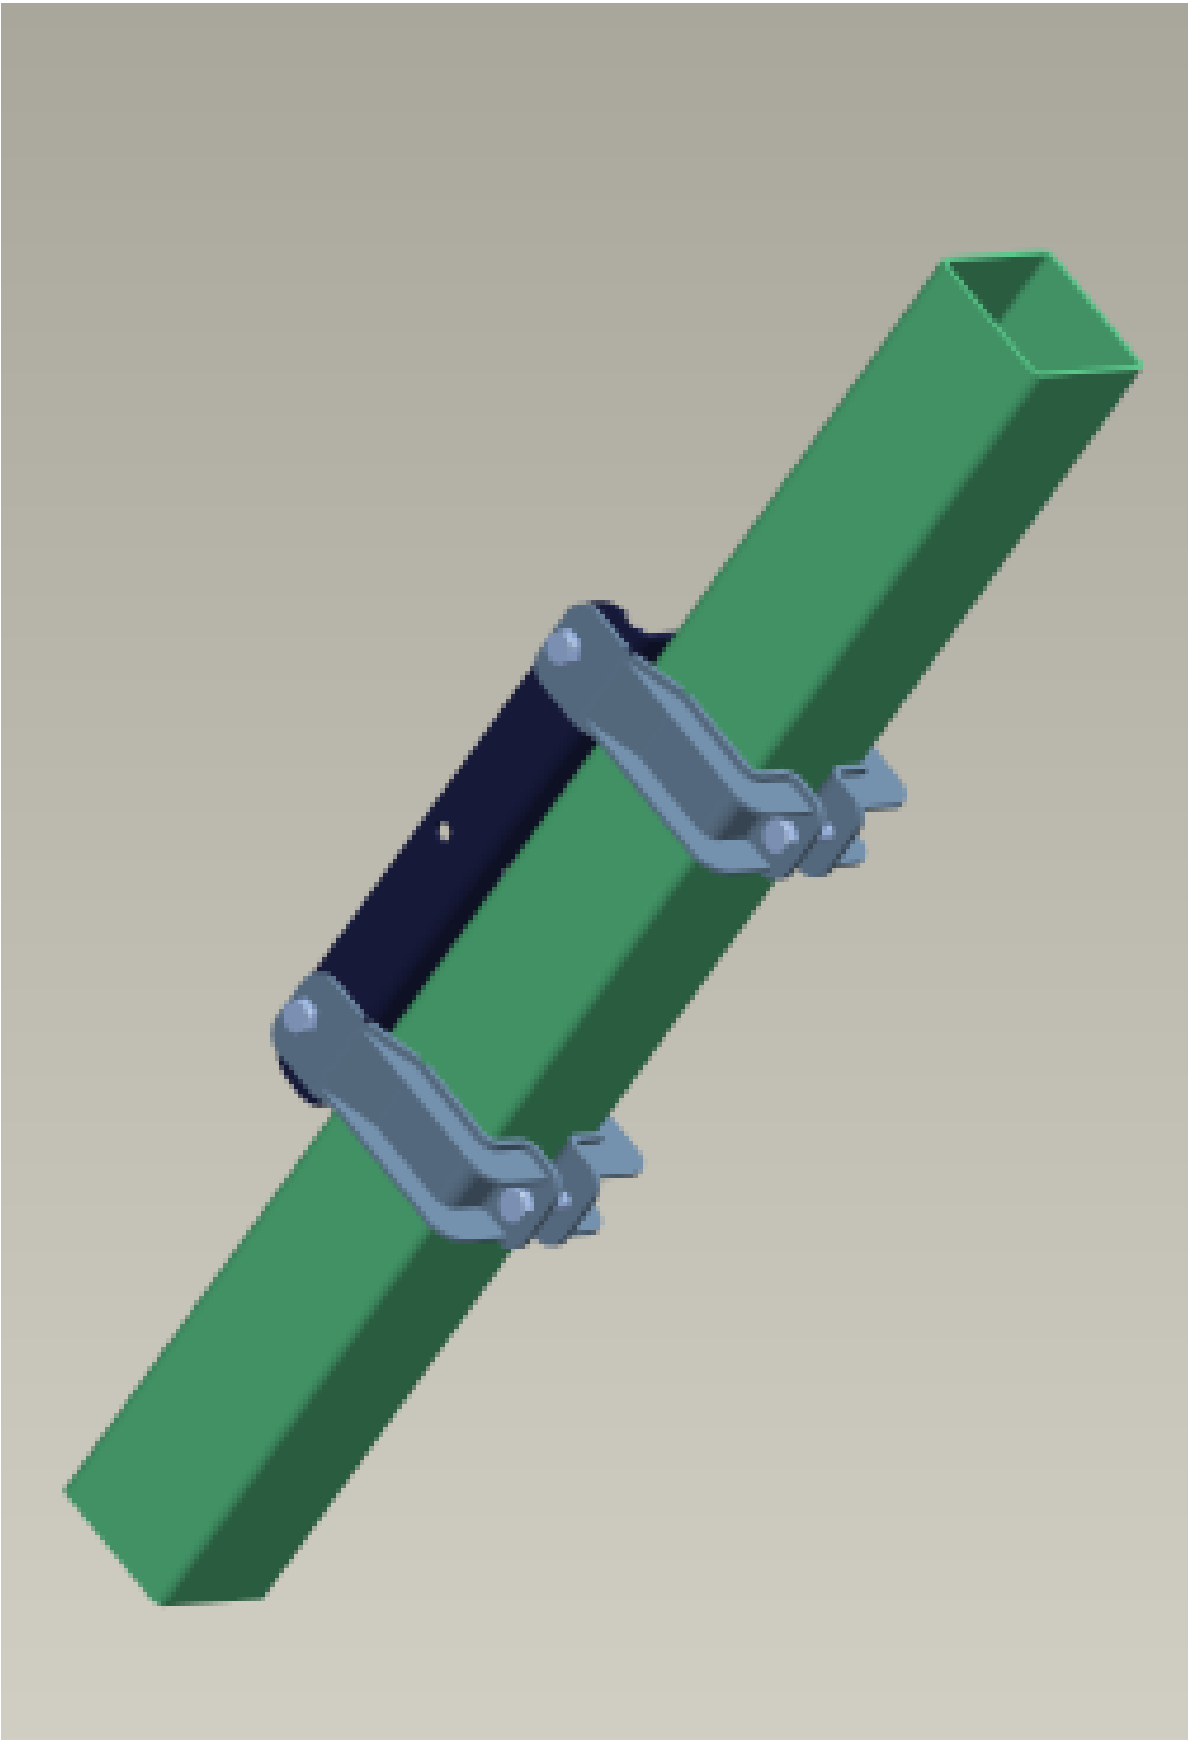

PN100SMN

Vertikaalne kinnitusvahend 100 x 100

Ruudukujulistele postidele 100x100mm,
kaasas kinnituskruidude komplekt,
kuumtsingitud.

Kaal: 3 kg

Tootekood: PN100SMN