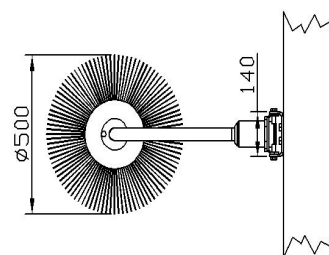

EasySwing Maxi

Технические данные

Расстояние от стены: 85 см

Размеры стандартного
крепежного средства: 70 × 14 см

Высота: 100 см

Вес / (вместе с грузами) 35 кг (45 кг)

Количество щеточных дисков: 10 шт.

Отделочный слой: цинк (основной),
уретан (верхняя поверхность)

Цвет: черный (RAL9004)

Транспортная упаковка	Количество (шт.)	Размер мм	Вес кг
Картонная коробка	1 midi	1000x700x240 mm	45
Европоддон 80 × 120 см	8 midi	1200x800x2000 mm	750
Поддон для вилочного погрузчика	16 midi	1400x1000x2000 mm	750