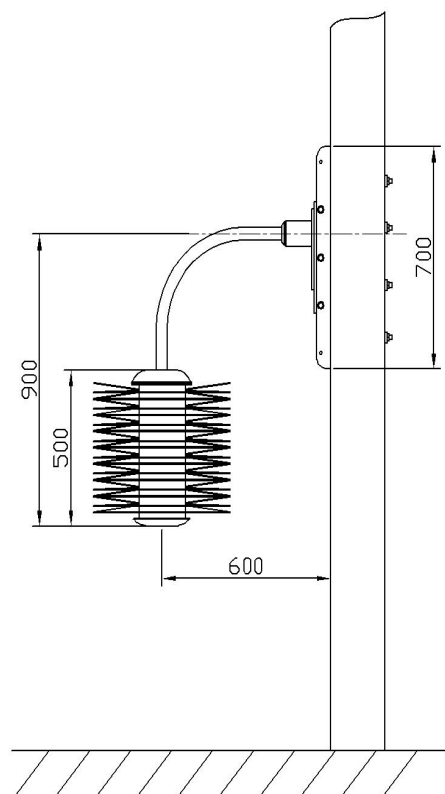

EasySwing Maxi

Технические данные

Расстояние от стены: 85 см

Размеры стандартного
крепежного средства: 70 × 14 см

Высота: 100 см

Вес / (вместе с грузами) 35 кг (45 кг)

Количество щеточных дисков: 10 шт.

Отделочный слой: цинк (основной),
уретан (верхняя поверхность)

Цвет: черный (RAL9004)

Транспортная упаковка	Количество (шт.)	Размер мм	Вес кг
Картонная коробка	1 midi	1000x700x240 mm	45
Европоддон 80 × 120 см	8 midi	1200x800x2000 mm	750
Поддон для вилочного погрузчика	16 midi	1400x1000x2000 mm	750