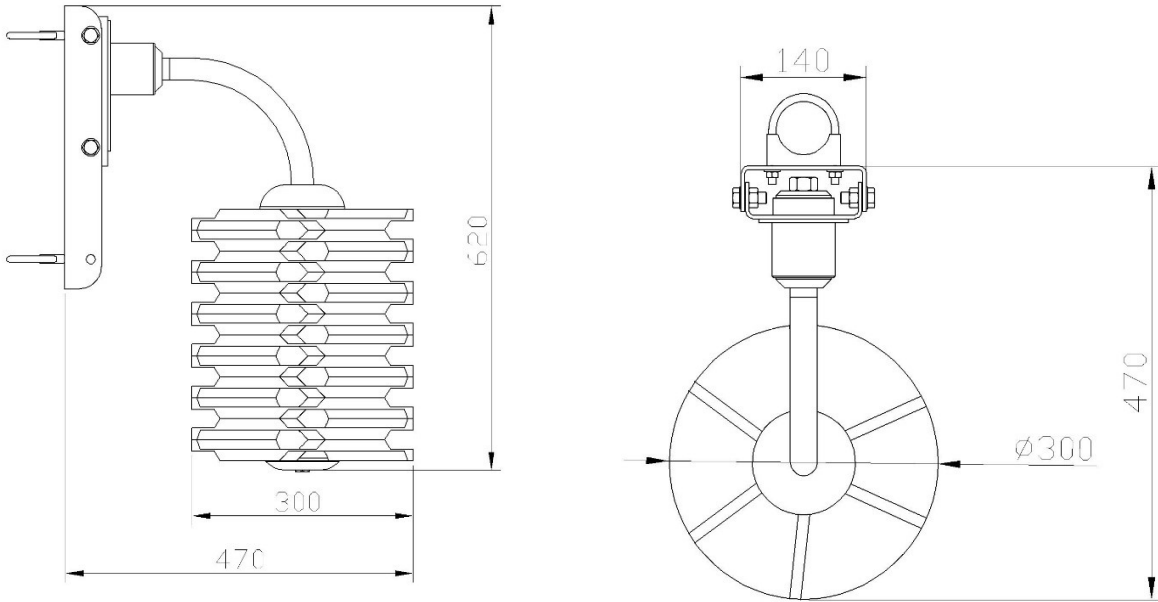

## EasySwing Mini tekninen erittely

Ulottuvuus seinästä	470 mm
Korkeus	620 mm
Vakiokiinnikkeen koko	380 mm x 140 mm
Harjalamellien lukumäärä	12 kpl
Paino	22 kg
Maalaus	sinkki (pohja) polyuretaani (pinta)
Väri	musta (RAL9004)

Kuljetuspakkaus	Määrä	Koko mm (l x w x h )	Paino kg
Pahvilaatikko	1 kpl Mini	600x400x160	22 kg
Eur-lava	44 kpl Mini	1200x800x1900	980 kg