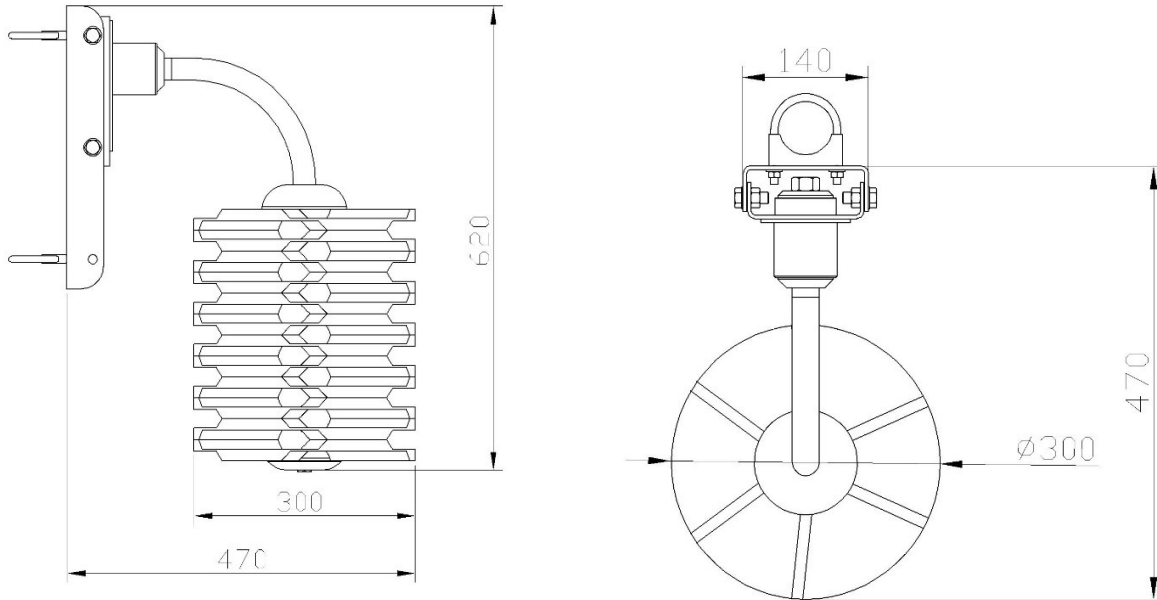

## EasySwing Mini tekniska data

Avstånd till vägg	470 mm
Höjd	620 mm
Standardfästets storlek	380 mm x 140 mm
Borstenheternas antal	12 st.
Vikt	22 kg
Målning	zink (botten) uretan (yta)
Färg	svart (RAL9004)

Packning	St.	Storlek mm	Vikt kg
Kartonglåda	1 st. Mini	600x400x160	22 kg
Eur-pall	44 st. Mini	1200x800x1900	980 kg