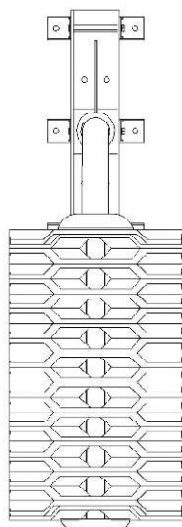

EasySwing Maxi tekninen erittely

Ulottuvuus seinästä: 83 cm
Vakiokiinnikkeen koko: 70 cm x 14 cm

Korkeus: 150 cm
Harjalamellien lukumäärä: 21 pcs

Paino: 60 kg

Maalaus: Sinkkipohja, uretaanipinta

Väri: Musta (RAL9004)

Kuljetuspakkaus	Määrä kpl	Koko mm (l x w x h)	Paino kg
Pahvilaatikko	1 Maxi	1200x800x240	65
Eurolava	8 Maxi	1200x800x2000	550