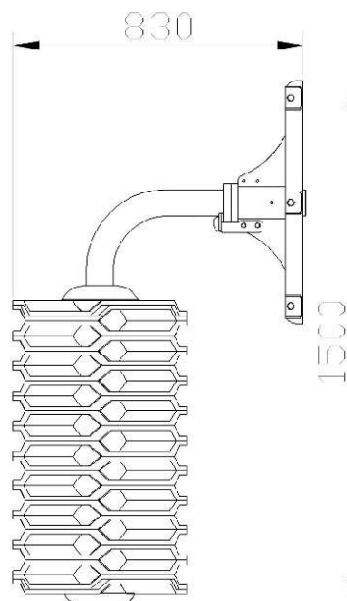

EasySwing Maxi tekninen erittely

Ulottuvuus seinästä: 83 cm
Vakiokiinnikkeen koko: 70 cm x 14 cm

Korkeus: 150 cm
Harjalamellien lukumäärä: 21 pcs

Paino: 60 kg

Maalaus: Sinkkipohja, uretaanipinta

Väri: Musta (RAL9004)

Kuljetuspakkaus	Määrä kpl	Koko mm (l x w x h)	Paino kg
Pahvilaatikko	1 Maxi	1200x800x240	65
Eurolava	8 Maxi	1200x800x2000	550