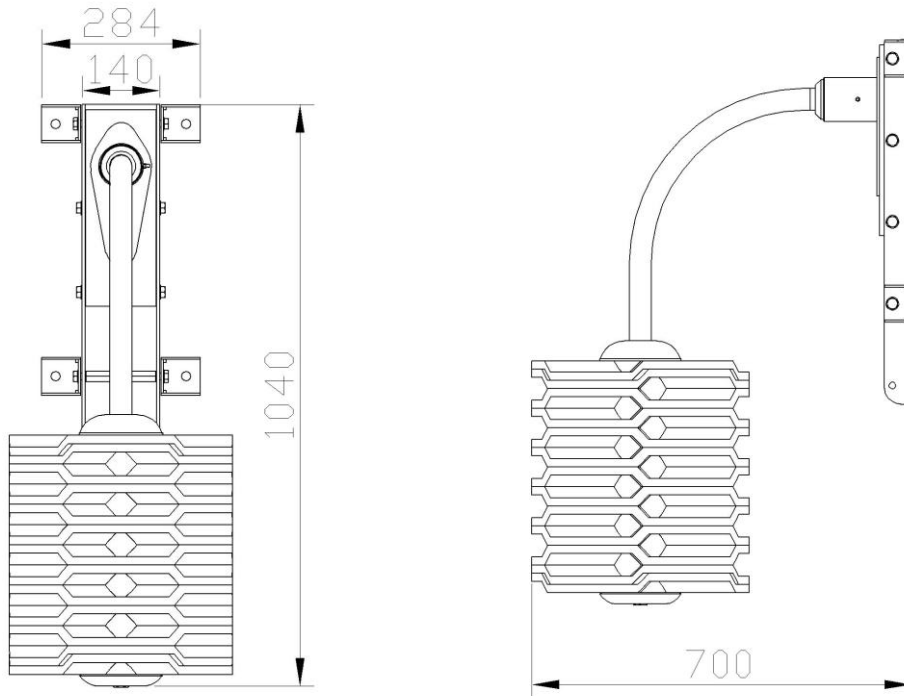

EasySwing Midi tekninen erittely

Ulottuvuus seinästä:	70 cm
Korkeus:	104 cm
Harjalamellien lkm:	13 pcs
Vakiokiinnikkeen koko:	70cm x 14cm
Maalaus:	sinkki/uretaani
Paino:	45kg
Väri:	Musta (RAL9004)

Kuljetuspakkaus	Määrä kpl	Koko mm (p x l x k)	Paino kg
Pahvilaatikko	1 kpl Midi	800x600x180	45 kg
Eur lava	16 kpl Midi	1200x800x1550	740 kg