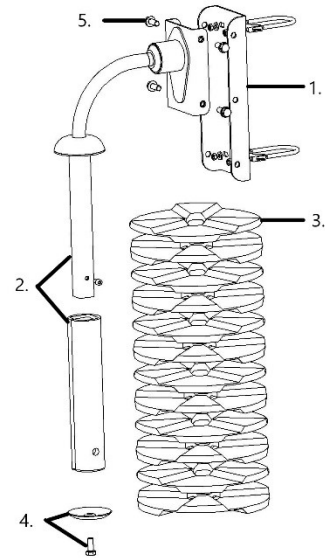

Pakkeinnhold:

- 1 stk Veggfeste (1)
- 1 stk Børste aksel (2)
- 12 stk Børsteskiven (3)
- 1 stk Strammerdeksel (4)
- 5 stk M12 skrue + låseskive + stjerne skive (5)
- 2 stk U-bolt 80 mm
- 2 stk U-bolt 60 mm
- 4 stk M8 låseskive + M8 mutter

Viktig notat! Manglende overholdelse av instruksjonene kan forårsake skade på mennesker, dyr eller gjenstander!

Montering av børste delen:

Start med å skyve den første børste skiven på sylindringen (pinnen på platen går inn i sporet på sylindringen). Sett nå mellomringen og en annen børste plate. Fortsett med dette mønsteret til den endelige børste skiven er jevn med hodene på metall sylindringen eller litt over den. Plasser strammer lokket på sylindrer hodet og fest med en M12-skrue med skive og låse skive. Fest lokket mot sylindrens ende.